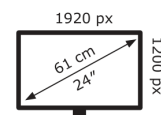

BE24WQLB

EAN 4718017378482

Produkt Nummer 90LM04V1-B01370

- 61,21cm (24,1") WUXGA(1920×1200)-IPS-Panel mit rahmenlosem Design und hohem Betrachtungswinkel sowie 100% sRGB-Farbraumunterstützung
- Umfassende Anschlussmöglichkeiten mit DisplayPort, HDMI, D-Sub, Audio-Eingang, Kopfhöreranschluss und vier USB-3.0-Anschlüssen für größtmögliche Flexibilität
- Ergonomisches Design mit Höhenverstellung sowie Schwenk-, Neige- und Drehfunktion für eine komfortable Nutzung
- Die Flicker-Free- und Low-Blue-Light-Technologien wurden vom TÜV Rheinland zertifiziert, um einen hohen Sehkomfort zu gewährleisten.

15 kWh/1000h

2019/2013

Technische Daten BE24WQLB

Bildschirm	
Bildschirmdiagonale:	61,2 cm (24.1 Zoll)
Bildschirmauflösung:	1920 x 1200 Pixel
Natives Seitenverhältnis:	16:10
Panel-Typ:	IPS
HD-Typ:	WUXGA
Bildschirmform:	Flach
Kontrastverhältnis:	1000:1
Anzahl der Farben des Displays:	16,78 Millionen Farben
Helligkeit (typisch):	300 cd/m ²
Reaktionszeit:	5 ms
Display-Oberfläche:	Matt
Unterstützte Grafik-Auflösungen:	1920 x 1200 (WUXGA)
Seitenverhältnis:	16:10
Kontrastverhältnis (dynamisch):	100000000:1
Dynamisches Kontrastverhältnis Marketingbezeichnung:	SmartContrast
Blickwinkel, horizontal:	178°
Blickwinkel, vertikal:	178°
Horizontaler Scanbereich:	30 – 105 kHz
Vertikaler Scanbereich:	49 – 75 Hz
Sichtbare Größe (horizontal):	51,8 cm
Sichtbare Größe (vertikal):	32,4 cm
RGB-Farbraum:	sRGB
sRGB Abdeckung (klassisch):	100%

PC Audio-Eingang:	Ja
HDCP:	Ja
Stromeingang:	Ja

Gewicht und Abmessungen	
Gerätebreite (inkl. Fuß):	533 mm
Gerätetiefe (inkl. Fuß):	211 mm
Gerätehöhe (inkl. Fuß):	505 mm
Gewicht (mit Ständer):	6,1 kg
Breite (ohne Standfuß):	53,3 cm
Tiefe (ohne Standfuß):	4,7 cm
Höhe (ohne Standfuß):	36 cm
Gewicht (ohne Ständer):	3,9 kg