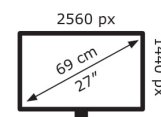

ASUS

PA278CV

32 kWh/1000h

2019/2013

Technische Daten ProArt PA278CV

Bildschirm	
Bildschirmdiagonale:	68,6 cm (27 Zoll)
Bildschirmauflösung:	2560 x 1440 Pixel
Natives Seitenverhältnis:	16:9
Panel-Typ:	IPS
HD-Typ:	Quad HD
Bildschirmtechnologie:	LED
Bildschirmform:	Flach
Kontrastverhältnis:	1000:1
Maximale Bildwiederholrate:	75 Hz
Anzahl der Farben des Displays:	16,7 Millionen Farben
Helligkeit (typisch):	350 cd/m ²
Reaktionszeit:	5 ms
Typ der Hintergrundbeleuchtung:	LED
Unterstützte Grafik-Auflösungen:	2560 x 1440
Seitenverhältnis:	16:9
Kontrastverhältnis (dynamisch):	100000000:1
Dynamisches Kontrastverhältnis Marketingbezeichnung:	SmartContrast
Bildwinkel, horizontal:	178°
Bildwinkel, vertikal:	178°
Pixel Abstand:	0,233 x 0,233 mm
Sichtbare Größe (horizontal):	59,7 cm
Sichtbare Größe (vertikal):	33,6 cm
Digital horizontale Frequenz:	30 – 112 kHz
Digital vertikale Frequenz:	46 – 75 Hz
sRGB Abdeckung (klassisch):	100%

Anzahl DisplayPort Anschlüsse:	2
DisplayPorts-Version:	1.2
Audioanschlüsse:	Nein
Kopfhörerausgänge:	1
Kopfhörer-Anschluss:	3,5 mm
HDCP:	Ja

Gewicht und Abmessungen	
Gerätebreite (inkl. Fuß):	615 mm
Gerätetiefe (inkl. Fuß):	228 mm
Gerätehöhe (inkl. Fuß):	524 mm
Gewicht (mit Ständer):	8,4 kg
Breite (ohne Standfuß):	61,5 cm
Tiefe (ohne Standfuß):	5,4 cm
Höhe (ohne Standfuß):	37,2 cm
Gewicht (ohne Ständer):	8,4 kg

Verpackungsdaten	
Mitgelieferte Kabel:	AC, DisplayPort, HDMI, USB Typ-C
Verpackungsbreite:	731 mm
Verpackungstiefe:	227 mm
Verpackungshöhe:	456 mm
Paketgewicht:	10,7 kg
Verpackungsart:	Box

Ergonomie	
VESA-Halterung:	Ja
Kabelperre-Slot:	Ja
Höhenverstellung:	Ja
Panel-Montage-Schnittstelle:	100 x 100 mm

Slot-Typ Kabelsperre:	Kensington
Höheneinstellung:	15 cm
Pivot:	Ja
Pivot Winkel:	-90 – 90°
Schwenkbar:	Ja
Schwenkwinkelbereich:	-45 – 45°
kippar:	Ja
Neigungswinkelbereich:	-5 – 35°

Design

Marktpositionierung:	Grafikdesign
Produktfarbe:	Schwarz
Vorderer Rahmen:	Schwarz