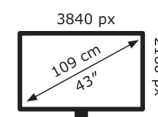

ASUS

XG438QR

68 kWh/1000h

2019/2013

Technische Daten ROG STRIX XG438QR

Bildschirm

Bildschirmdiagonale:	109,2 cm (43 Zoll)
Bildschirmauflösung:	3840 x 2160 Pixel
Natives Seitenverhältnis:	16:9
Panel-Typ:	VA
HD-Typ:	4K Ultra HD
Bildschirmtechnologie:	LED
Bildschirmform:	Flach
Kontrastverhältnis:	4000:1
Maximale Bildwiederholrate:	120 Hz
Anzahl der Farben des Displays:	1,07 Milliarden Farben
Helligkeit (typisch):	450 cd/m ²
Reaktionszeit:	4 ms
Bildwinkel, horizontal:	178°
Bildwinkel, vertikal:	178°
High Dynamic Range Video (HDR) Unterstützung:	Ja
Technologie mit hohem Dynamikbereich (HDR):	High Dynamic Range (HDR) 600

Gewicht und Abmessungen

Gerätebreite (inkl. Fuß):	974,6 mm
Gerätetiefe (inkl. Fuß):	301,5 mm
Gerätehöhe (inkl. Fuß):	631,3 mm
Gewicht (mit Ständer):	15,6 g
Breite (ohne Standfuß):	97,5 cm
Tiefe (ohne Standfuß):	7,46 cm
Höhe (ohne Standfuß):	57,1 cm
Gewicht (ohne Ständer):	14,2 g

Verpackungsdaten

Verpackungsbreite:	1069 mm
Verpackungstiefe:	374 mm
Verpackungshöhe:	722 mm
Paketgewicht:	23,7 kg

Ergonomie

VESA-Halterung:	Ja
Kabelsperr-Slot:	Ja
Höhenverstellung:	Nein
Panel-Montage-Schnittstelle:	100 x 100 mm
Slot-Typ Kabelsperr:	Kensington
kipubar:	Ja
Neigungswinkelbereich:	-5 – 10°