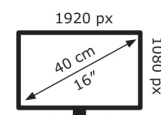

ROG STRIX XG16AHPE

EAN 4718017874502

Produkt Nummer 90LM06I1-B01170

- 39,62cm (15,6 Zoll) Full FHD, tragbarer IPS-Gaming-Monitor mit 144Hz Bildwiederholfrequenz und NVIDIA®-G-SYNC®-Kompatibilität für flüssiges Gameplay ohne Tearing
- Der ausklappbare Standfuß unterstützt verschiedene Betrachtungspositionen, sowohl im Landschafts- als auch im Portraitmodus
- Integrierter Akku mit 7800mAh Kapazität für bis zu drei Stunden Betrieb bei 144Hz, mit Schnellladefunktion für bis zu zwei Stunden Nutzung nach einer Stunde laden
- USB-C und Micro-HDMI® bieten eine vielseitige Konnektivität mit Smartphones, Tablets, Notebooks, Spielkonsolen, Kameras und mehr
- Leichtes, tragbares Design mit beiliegender ROG-Schutzhülle für den Betrieb unterwegs

12 kWh/1000h

2019/2013

Technische Daten ROG STRIX XG16AHPE

Bildschirm	
Bildschirmdiagonale:	39,6 cm (15,6 Zoll)
Bildschirmauflösung:	1920 x 1080 Pixel
Natives Seitenverhältnis:	16:9
Panel-Typ:	IPS
HD-Typ:	Full HD
Bildschirmtechnologie:	LED
Bildschirmform:	Flach
Kontrastverhältnis:	800:1
Maximale Bildwiederholrate:	144 Hz
Anzahl der Farben des Displays:	16,7 Millionen Farben
Helligkeit (typisch):	300 cd/m ²
Reaktionszeit:	3 ms
Typ der Hintergrundbeleuchtung:	W-LED
Unterstützte Grafik-Auflösungen:	1920 x 1080 (HD 1080)
Unterstützte Video-Modi:	1080p
Kontrastverhältnis (dynamisch):	100000000:1
Blickwinkel, horizontal:	178°
Blickwinkel, vertikal:	178°
Pixel Abstand:	0,179 x 0,179 mm
RGB-Farbraum:	sRGB
sRGB Abdeckung (klassisch):	100%

Gewicht und Abmessungen	
Gerätebreite (inkl. Fuß):	360,5 mm
Gerätetiefe (inkl. Fuß):	11,8 mm
Gerätehöhe (inkl. Fuß):	225,5 mm
Gewicht (mit Ständer):	900 g

Breite (ohne Standfuß):	36,1 cm
Tiefe (ohne Standfuß):	1,18 cm
Höhe (ohne Standfuß):	22,6 cm