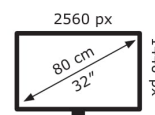

41 kWh/1000h