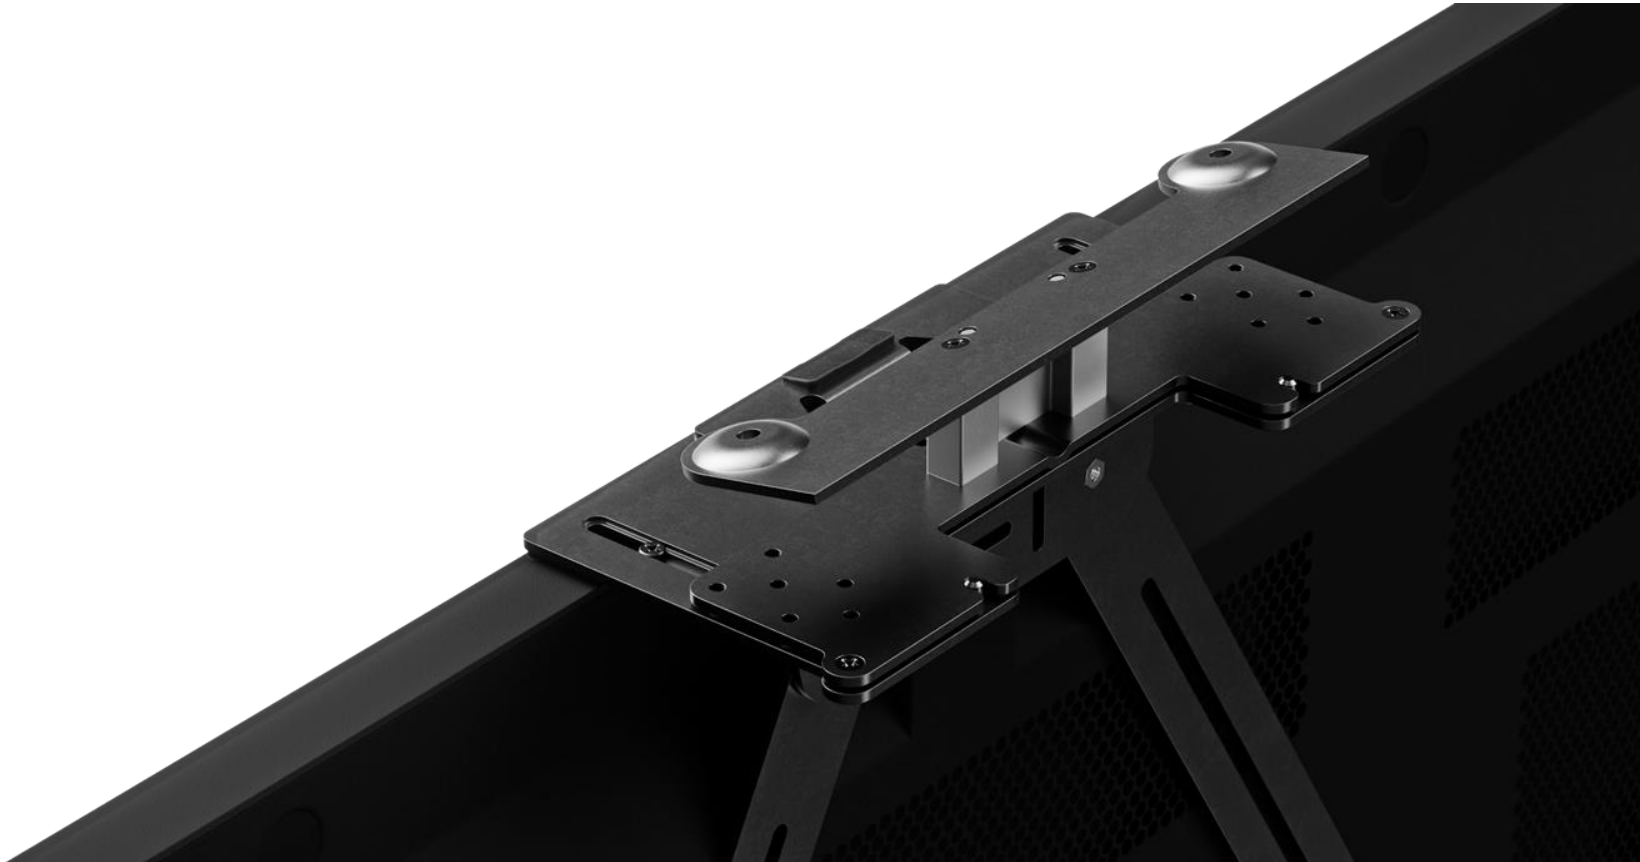

FIXATION MURALE RANGEMENT PRATIQUE DES CÂBLES

FIXATION MURALE COMPATIBLE VESA ET CHARIOTS
MOBILES

**SUPPORT
TÉLÉVISEUR POUR
BARRES VIDÉO**

SUPPORT TÉLÉVISEUR AU-DESSUS ET EN DESSOUS DE L'ÉCRAN

PLACÉ JUSTE EN DESSOUS DE L'ÉCRAN

ANGLE IDÉAL AU-DESSUS DE L'ÉCRAN

ANGLE IDÉAL AU-DESSUS DE L'ÉCRAN

PARFAITEMENT ALIGNÉ AVEC AJUSTEUR INTÉGRÉ

SUPPORT TÉLÉVISEUR ADAPTÉ À LA PLUPART DES ÉCRANS

SUPPORT TÉLÉVISEUR ADAPTABLE ET FIABLE

CÂBLAGE NET