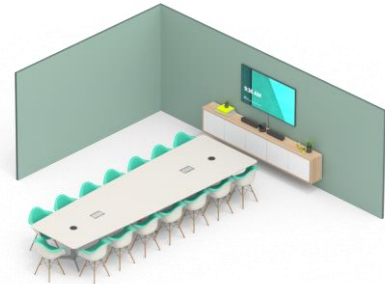

TABLEAU DE BORD MTR ET LOGITECH SYNC

PRÉSENTATION

LA NOUVELLE GENERATION DE SOLUTIONS, SIMPLES D'UTILISATION

logitech

DESCRIPTIONS DÉTAILLÉES

RALLY BAR MINI

SALLES MICROSOFT TEAMS SUR ANDROID

SALLES MICROSOFT TEAMS SUR ANDROID

RALLY BAR MINI PETITES SALLES

RALLY BAR MINI PETITES SALLES

RALLY BAR MINI PETITES SALLES

**CAMÉRA MEETUP
+ IMAGE AMÉLIORÉE**

ENCEINTES INSPIRÉES DE
RALLY

NOUVEAU SYSTÈME DE
MICROPHONE

RALLY BAR MINI PETITES SALLES

CAMÉRA MEETUP
+ IMAGE AMÉLIORÉE

INSPIRÉES DE RALLY

NOUVEAU SYSTÈME DE
MICROPHONE

RALLY BAR MINI PETITES SALLES

CAMÉRA MEETUP
+ IMAGE AMÉLIORÉE

INSPIRÉES DE RALLY

**NOUVEAU SYSTÈME DE
MICROPHONE**

RALLY BAR MINI PETITES SALLES