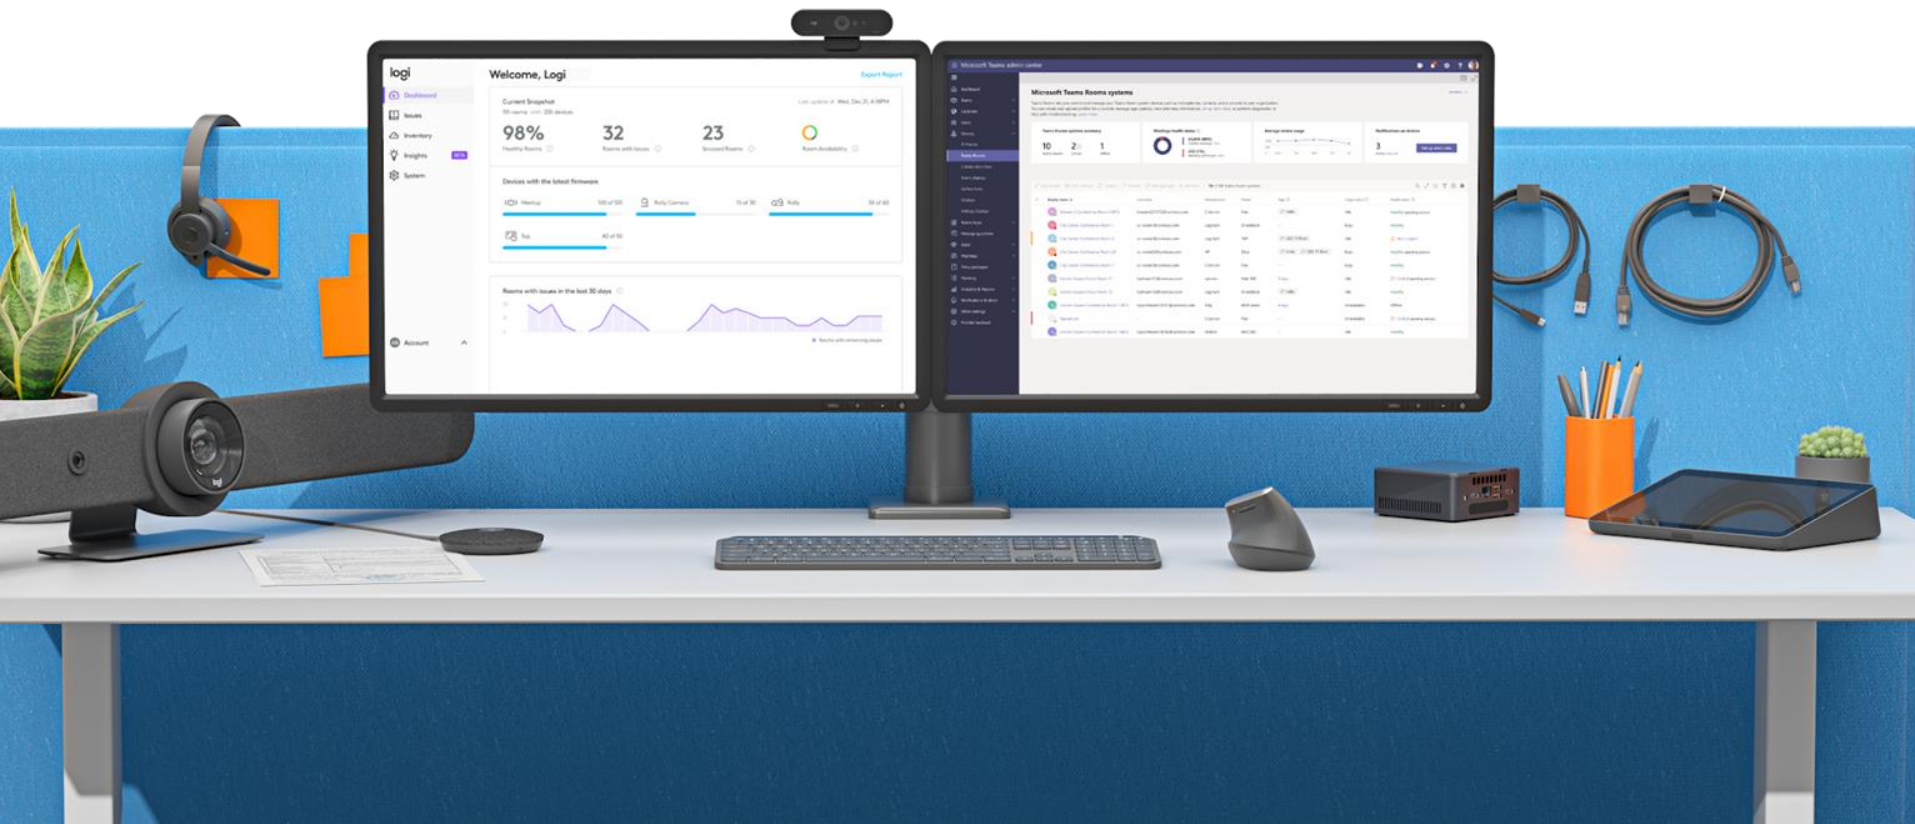

TABLEAU DE BORD MTR ET LOGITECH SYNC

PRÉSENTATION

LA NOUVELLE GENERATION DE SOLUTIONS, SIMPLES D'UTILISATION

logitech

DESCRIPTIONS DÉTAILLÉES

RALLY BAR MINI

SALLES MICROSOFT TEAMS SUR ANDROID

SALLES MICROSOFT TEAMS SUR ANDROID

RALLY BAR MINI PETITES SALLES

RALLY BAR MINI PETITES SALLES

RALLY BAR MINI PETITES SALLES

**CAMÉRA MEETUP
+ IMAGE AMÉLIORÉE**

ENCEINTES INSPIRÉES DE
RALLY

NOUVEAU SYSTÈME DE
MICROPHONE

RALLY BAR MINI PETITES SALLES