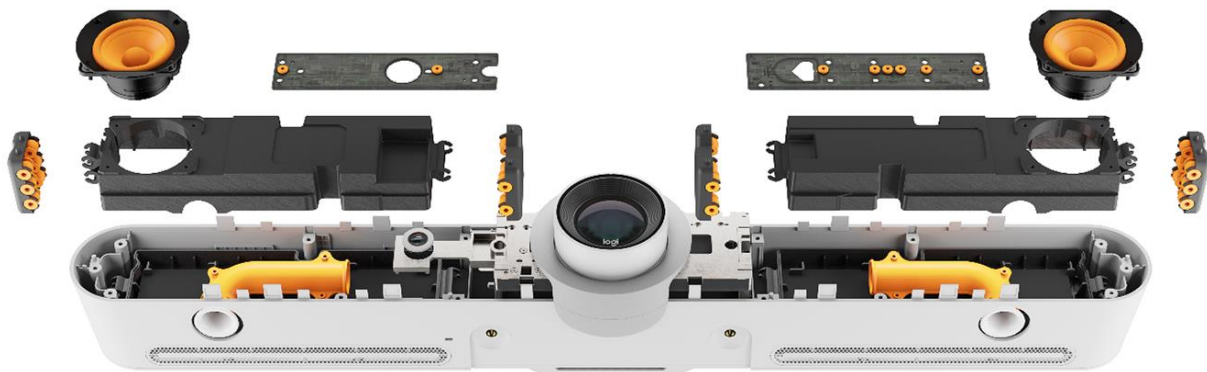

NOUVEAU SYSTÈME DE
MICROPHONE (CIBLE 15')

RALLY BAR SALLES DE TAILLE MOYENNE

CAMÉRA RALLY

**ENCEINTES À FAIBLE
DISTORSION**

NOUVEAU SYSTÈME DE
MICROPHONE (CIBLE 15')

RALLY BAR SALLES DE TAILLE MOYENNE

CAMÉRA RALLY