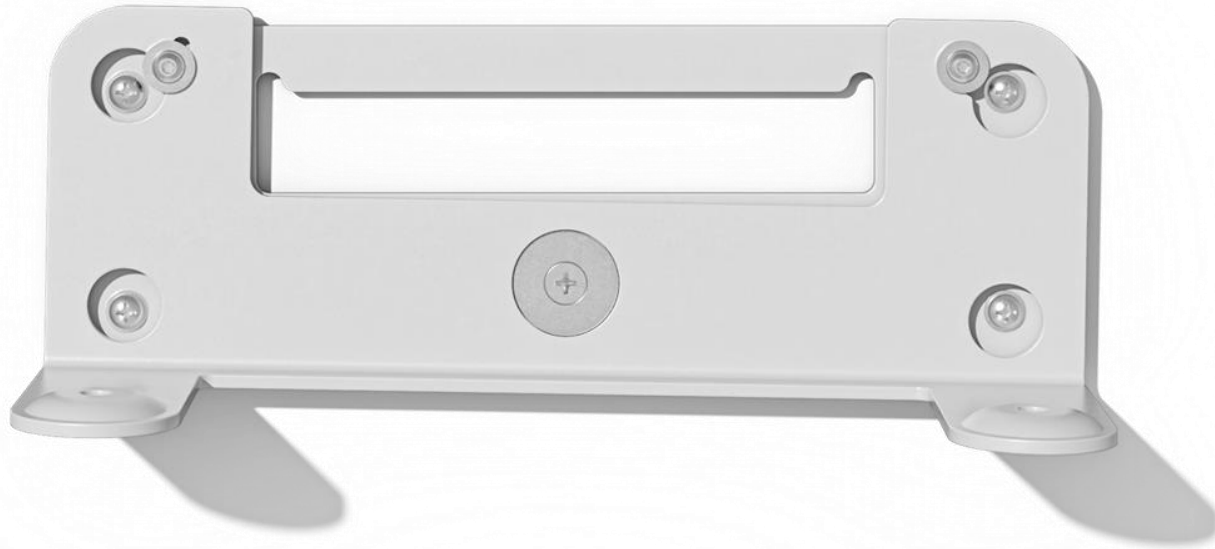

FIXATION MURALE ADAPTÉE À VOS BESOINS