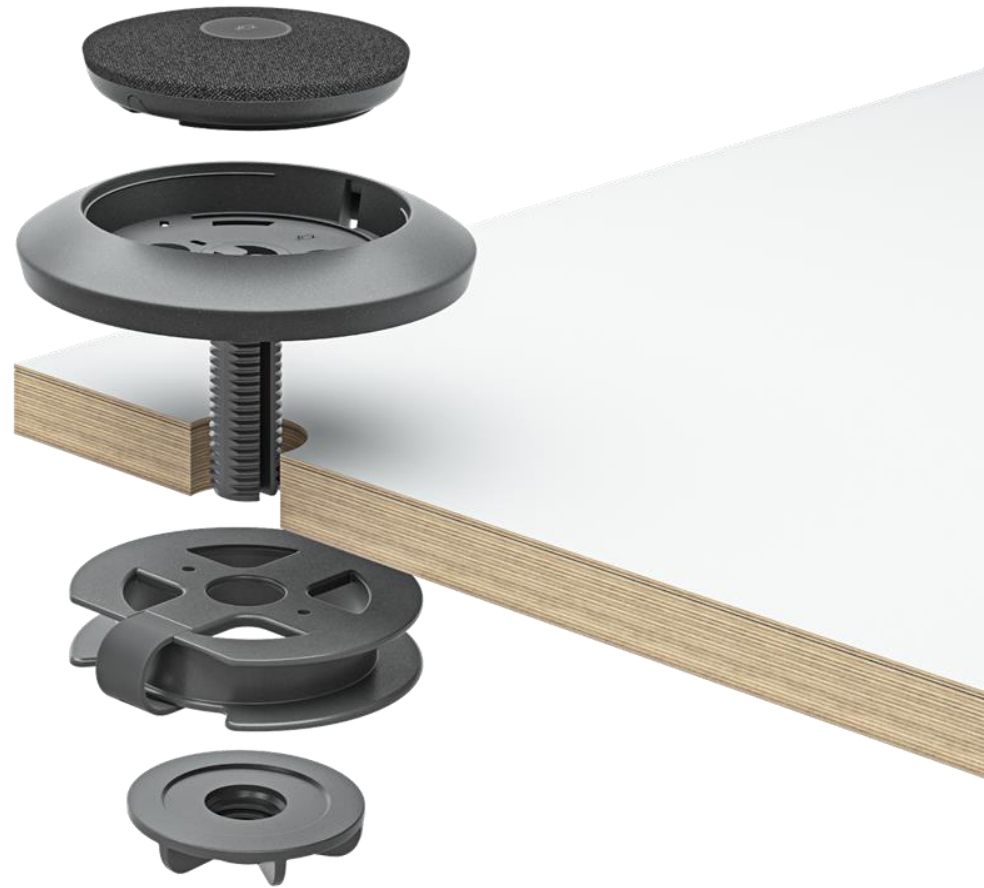

RALLY
MODULE MICRO
SUPPORT

SUPPORT POUR MODULE DE MICRO RALLY

SYSTÈME COMPACT, DESIGN ÉPURÉ

CONVIENT À TOUTES LES TABLES

MODULE DE MICRO RALLY IDÉALEMENT POSITIONNÉ

S'ACCROCHE AU PLAFOND

SUPPORTS POUR MODULE DE MICRO RALLY

**FIXATION MURALE
POUR BARRES
VIDÉO**

FIXATION MURALE ADAPTÉE À VOS BESOINS

FIXATION MURALE ADAPTÉE À VOS BESOINS

FIXATION MURALE ADAPTÉE À VOS BESOINS

FIXATION MURALE ADAPTÉE À VOS BESOINS

FIXATION MURALE ADAPTÉE À VOS BESOINS

FIXATION MURALE RANGEMENT PRATIQUE DES CÂBLES

FIXATION MURALE COMPATIBLE VESA ET CHARIOTS
MOBILES

**SUPPORT
TÉLÉVISEUR POUR
BARRES VIDÉO**

SUPPORT TÉLÉVISEUR AU-DESSUS ET EN DESSOUS DE L'ÉCRAN

PLACÉ JUSTE EN DESSOUS DE L'ÉCRAN