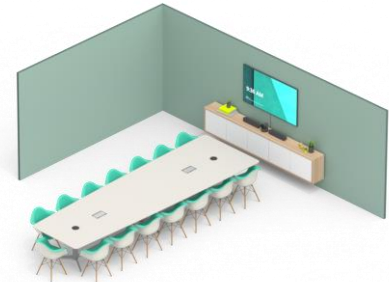

TABLEAU DE BORD MTR ET LOGITECH SYNC

PRÉSENTATION

LA NOUVELLE GENERATION DE SOLUTIONS, SIMPLES D'UTILISATION

logitech

DESCRIPTIONS DÉTAILLÉES

RALLY BAR MINI

SALLES MICROSOFT TEAMS SUR ANDROID

SALLES MICROSOFT TEAMS SUR ANDROID

RALLY BAR MINI PETITES SALLES

RALLY BAR MINI PETITES SALLES

RALLY BAR MINI PETITES SALLES

**CAMÉRA MEETUP
+ IMAGE AMÉLIORÉE**

ENCEINTES INSPIRÉES DE
RALLY

NOUVEAU SYSTÈME DE
MICROPHONE

RALLY BAR MINI PETITES SALLES

CAMÉRA MEETUP
+ IMAGE AMÉLIORÉE

INSPIRÉES DE RALLY

NOUVEAU SYSTÈME DE
MICROPHONE

RALLY BAR MINI PETITES SALLES

CAMÉRA MEETUP
+ IMAGE AMÉLIORÉE

INSPIRÉES DE RALLY

**NOUVEAU SYSTÈME DE
MICROPHONE**

RALLY BAR MINI PETITES SALLES