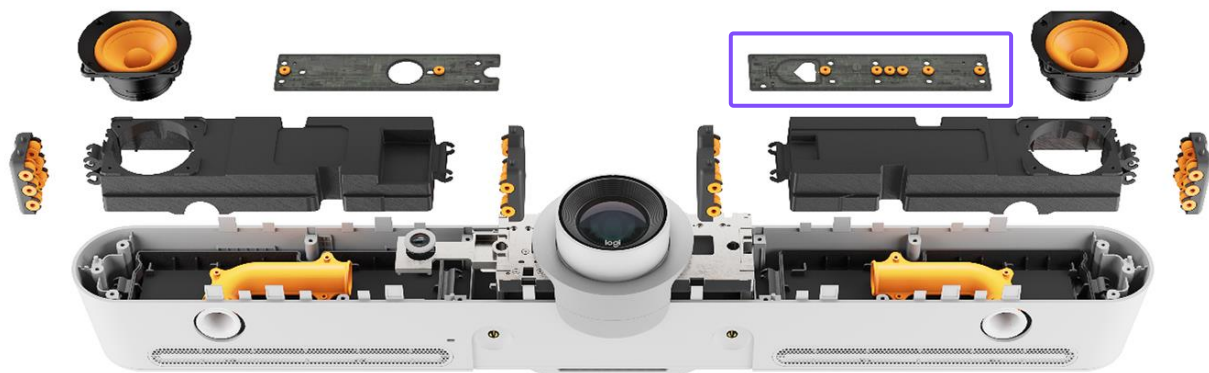

RALLY BAR SALLES DE TAILLE MOYENNE

CAMÉRA RALLY

ENCEINTES À FAIBLE
DISTORSION

**NOUVEAU SYSTÈME DE
MICROPHONE (CIBLE 15')**