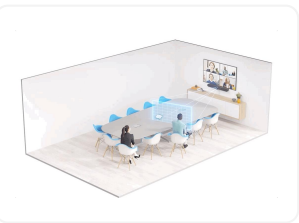

DER RICHTIGE WINKEL ÜBER DEM BILDSCHIRM

**PERFEKT AUSGERICHTET MIT INTEGRIERTER
JUSTIERUNG**

TV-HALTERUNG PASST AN FAST ALLE BILDSCHIRME

TV-HALTERUNG FLEXIBEL UND FLACH

KEIN KABELSAT

UMFASSENDES SYSTEM

logitech