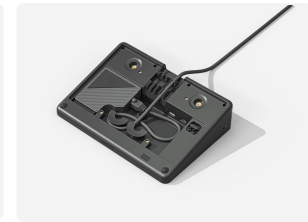

DER RICHTIGE WINKEL ÜBER DEM BILDSCHIRM

**PERFEKT AUSGERICHTET MIT INTEGRIERTER
JUSTIERUNG**

TV-HALTERUNG PASST AN FAST ALLE BILDSCHIRME

TV-HALTERUNG FLEXIBEL UND FLACH

KEIN KABELSAT

UMFASSENDES SYSTEM

logitech