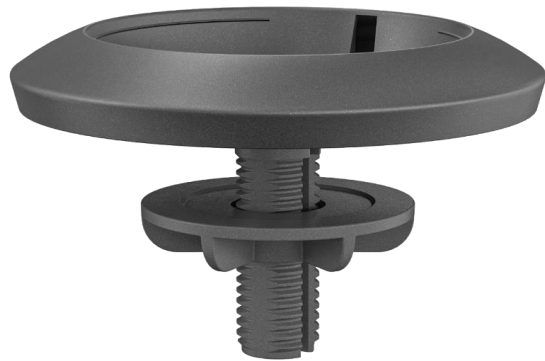

**RALLY
MIC POD
HALTERUNG**

RALLY MIC POD HALTERUNG

KOMPAKTER FORMFAKTOR, CLEVERES DESIGN

PASSEND FÜR DIE **MEISTEN TISCHE**

RALLY MIC POD HALTERUNG **PERFEKT MONTIERT**

MONTAGE AN DEN MEISTEN DECKEN

RALLY MIC POD HALTERUNGEN