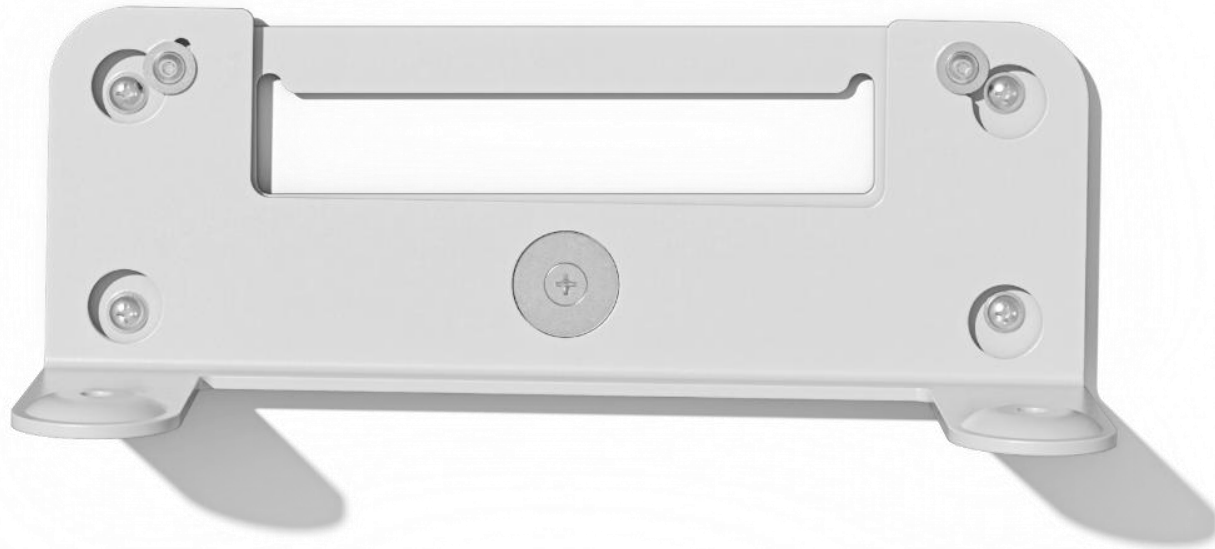

WANDHALTERUNG MIT MEHR FLEXIBILITÄT