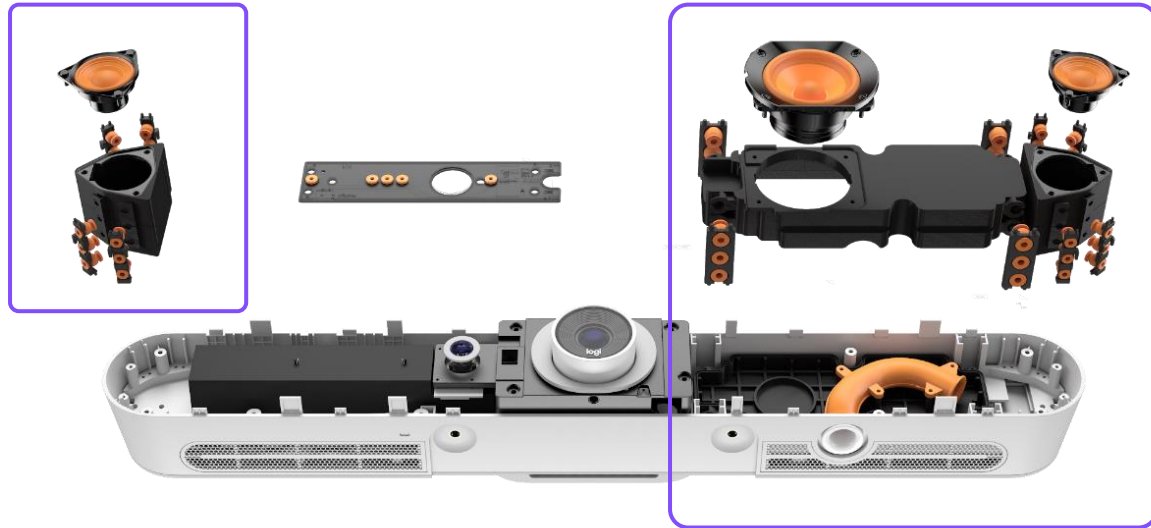

**MEETUP KAMERA
+ VERBESSERTES BILD**

RALLY INSPIRIERTE LAUTSPRECHER

NEUES MIKROFONSYSTEM

RALLY BAR MINI – KLEINE RÄUME

MEETUP KAMERA
+ VERBESSERTES BILD

**RALLY INSPIRIERTE
LAUTSPRECHER**

NEUES MIKROFONSYSTEM

RALLY BAR MINI – KLEINE RÄUME

MEETUP KAMERA
+ VERBESSERTES BILD

RALLY INSPIRIERTE
LAUTSPRECHER

NEUES MIKROFONSYSTEM

RALLY BAR MINI – KLEINE RÄUME

MEETUP KAMERA
+ VERBESSERTES BILD

RALLY INSPIRIERTE
LAUTSPRECHER