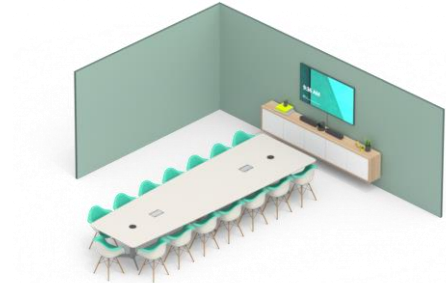

MICROSOFT TEAMS ROOMS MIT ANDROID