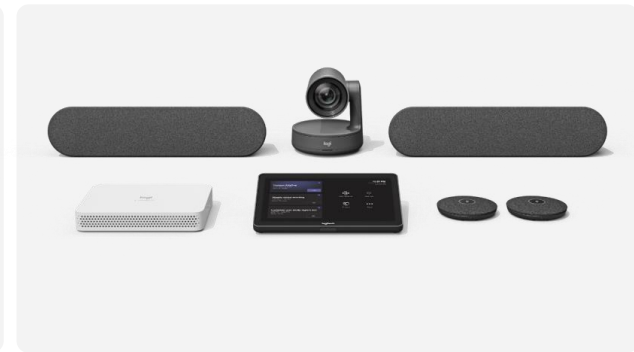

DER RICHTIGE WINKEL ÜBER DEM BILDSCHIRM

**PERFEKT AUSGERICHTET MIT INTEGRIERTER
JUSTIERUNG**

TV-HALTERUNG PASST AN FAST ALLE BILDSCHIRME

TV-HALTERUNG FLEXIBEL UND FLACH

KEIN KABELSAT

UMFASSENDES SYSTEM

logitech