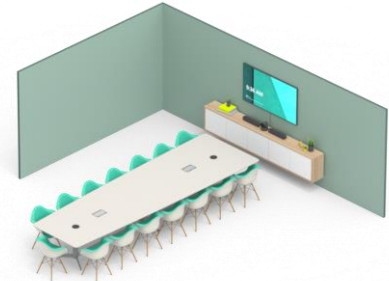

MICROSOFT TEAMS ROOMS MIT WINDOWS