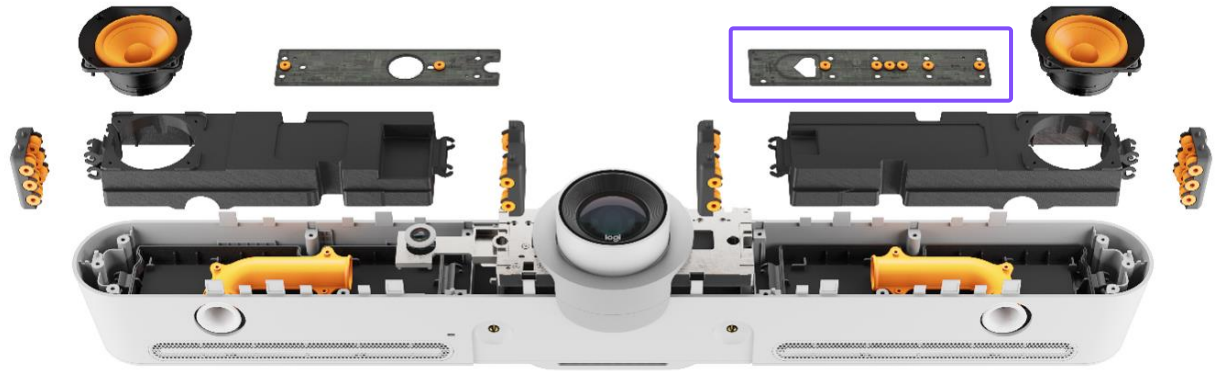

RALLY BAR MITTELGROSSE RÄUME

RALLY KAMERA

**LAUTSPRECHER MIT
GERINGER VERZERRUNG**

NEUES MIKROFONSYSTEM
(ENTFERNUNG BIS 4,6M)

RALLY BAR MITTELGROSSE RÄUME

RALLY KAMERA

GERINGE VERZERRUNG
LAUTSPRECHER

NEUES MIKROFON
SYSTEM (TARGET 15')