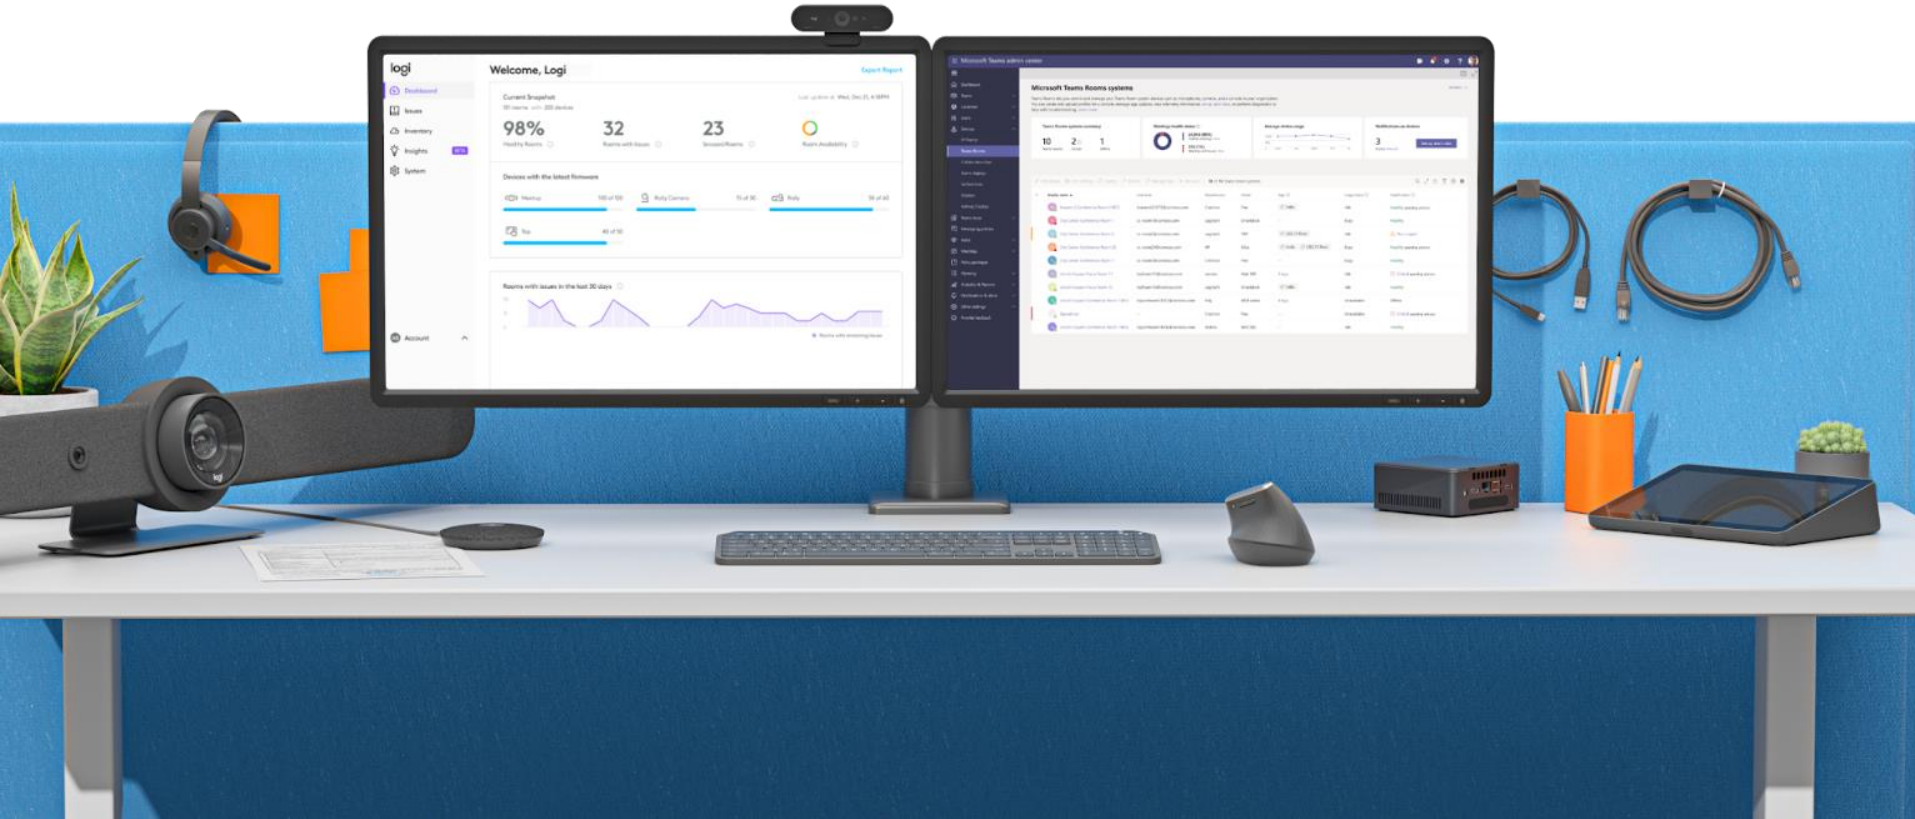

KI-GESTÜTZTE KONFERENZEN

ADAPTIVER PTZ MIT
RIGHTSIGHT

TON-OPTIMIERUNG

PERSONENZÄHLUNG

GERÄTEMANAGEMENT

MTR DASHBOARD UND LOGITECH SYNC

ÜBERBLICK

ÜBERBLICK – PORTFOLIO DER NÄCHSTEN GENERATION

logitech

DETAILS

RALLY BAR MINI

MICROSOFT TEAMS ROOMS MIT ANDROID

MICROSOFT TEAMS ROOMS MIT ANDROID

RALLY BAR MINI – KLEINE RÄUME

RALLY BAR MINI – KLEINE RÄUME

RALLY BAR MINI – KLEINE RÄUME

**MEETUP KAMERA
+ VERBESSERTES BILD**

RALLY INSPIRIERTE LAUTSPRECHER

NEUES MIKROFONSYSTEM

RALLY BAR MINI – KLEINE RÄUME

MEETUP KAMERA
+ VERBESSERTES BILD

**RALLY INSPIRIERTE
LAUTSPRECHER**

NEUES MIKROFONSYSTEM