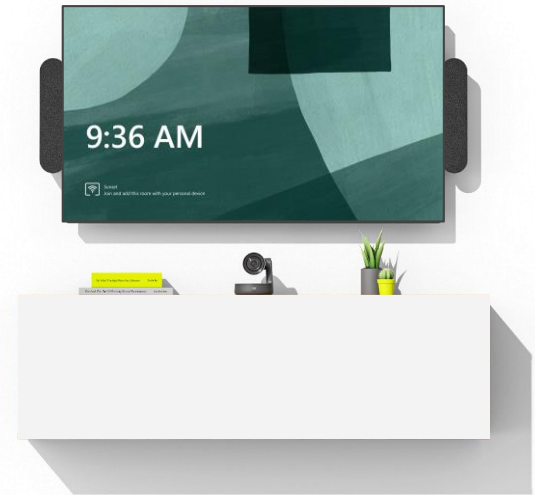

MICROSOFT TEAMS ROOMS MITTELGROSSE RÄUME

MICROSOFT TEAMS ROOMS GROSSE RÄUME

**VIELSEITIG ZU
MONTIEREN**

MONTAGEMÖGLICHKEITEN VORDERSEITE DES RAUMES

MONTAGEMÖGLICHKEITEN VORDERSEITE DES RAUMES

MONTAGEMÖGLICHKEITEN VORDERSEITE DES RAUMES