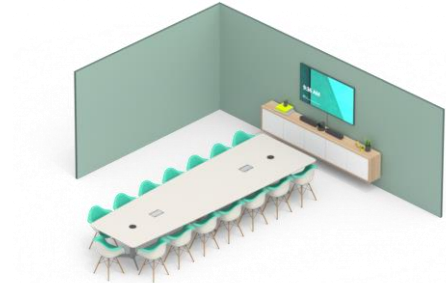

MICROSOFT TEAMS ROOMS MIT ANDROID

RALLY BAR MITTELGROSSE RÄUME

RALLY BAR MITTELGROSSE RÄUME

RALLY BAR MITTELGROSSE RÄUME

RALLY KAMERA

LAUTSPRECHER MIT GERINGER
VERZERRUNG

NEUES MIKROFONSYSTEM
(ENTFERNUNG BIS 4,6M)