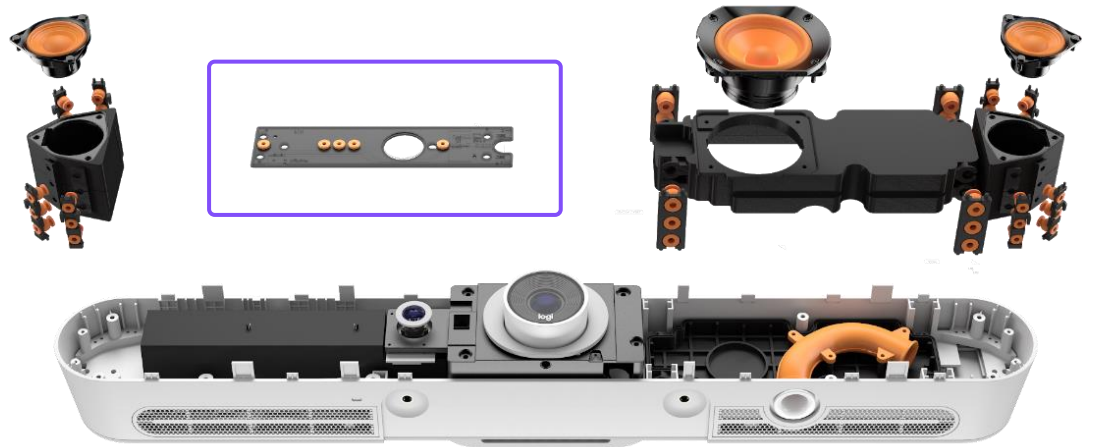

**MEETUP KAMERA
+ VERBESSERTES BILD**

RALLY INSPIRIERTE LAUTSPRECHER

NEUES MIKROFONSYSTEM

RALLY BAR MINI – KLEINE RÄUME

MEETUP KAMERA
+ VERBESSERTES BILD

**RALLY INSPIRIERTE
LAUTSPRECHER**

NEUES MIKROFONSYSTEM

RALLY BAR MINI – KLEINE RÄUME

MEETUP KAMERA
+ VERBESSERTES BILD

RALLY INSPIRIERTE
LAUTSPRECHER

NEUES MIKROFONSYSTEM

RALLY BAR MINI – KLEINE RÄUME

MEETUP KAMERA
+ VERBESSERTES BILD

RALLY INSPIRIERTE
LAUTSPRECHER