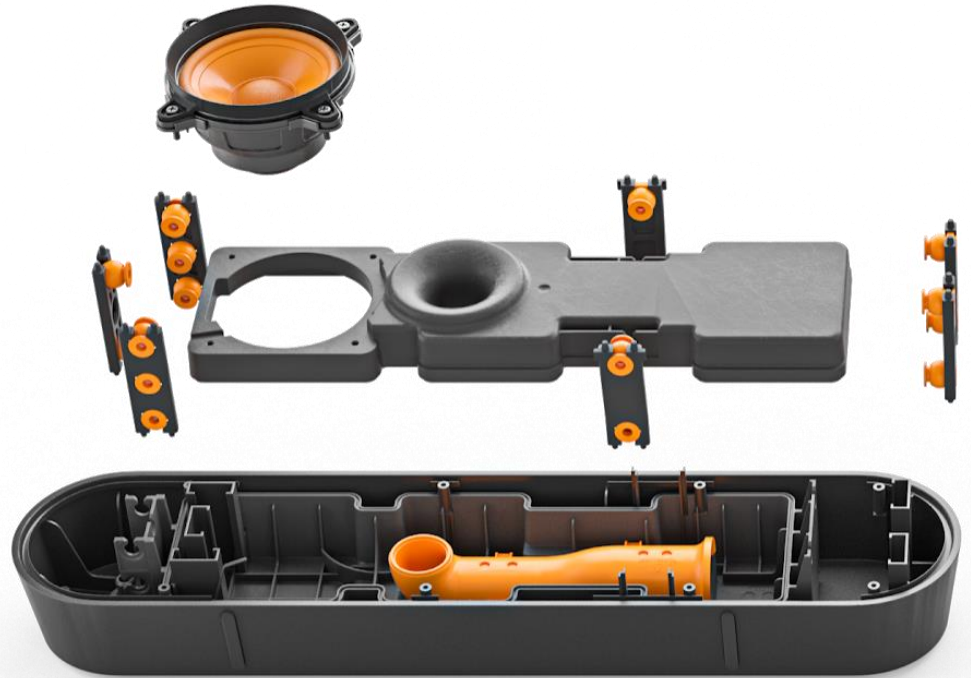

RALLY PLUS GROSSE RÄUME

RALLY KAMERA

**LAUTSPRECHER MIT
GERINGER VERZERRUNG**

MIKROFONSYSTEM