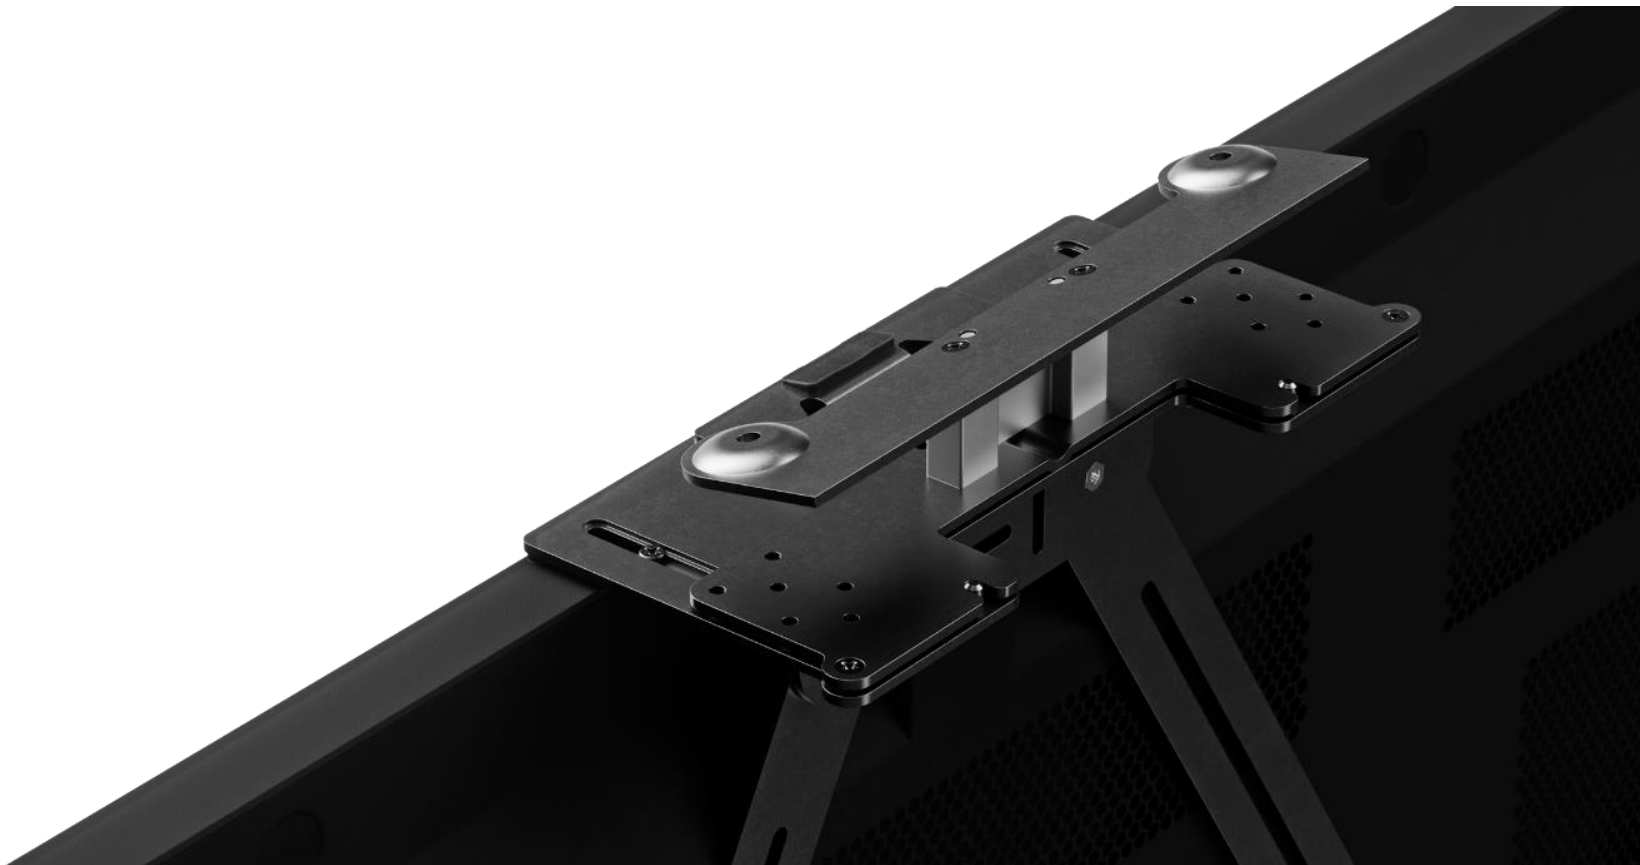

WANDHALTERUNG DURCHDACHTE KABELFÜHRUNG

WANDHALTERUNG KOMPATIBEL MIT VESA,
FUNKTIONIERT MIT TECHNIKWAGEN

TV-HALTERUNG FÜR VIDEOBARS

TV-HALTERUNG ÜBER UND UNTER DEM TV

DIREKT UNTER DEM BILDSCHIRM

DER RICHTIGE WINKEL ÜBER DEM BILDSCHIRM

DER RICHTIGE WINKEL ÜBER DEM BILDSCHIRM

**PERFEKT AUSGERICHTET MIT INTEGRIERTER
JUSTIERUNG**

TV-HALTERUNG PASST AN FAST ALLE BILDSCHIRME

TV-HALTERUNG FLEXIBEL UND FLACH

KEIN KABELSAT

UMFASSENDES SYSTEM

logitech