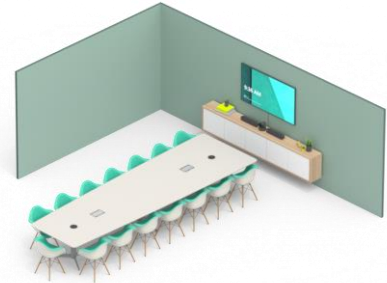

logitech

DETAILS

RALLY BAR MINI

MICROSOFT TEAMS ROOMS MIT ANDROID

MICROSOFT TEAMS ROOMS MIT ANDROID

RALLY BAR MINI – KLEINE RÄUME

RALLY BAR MINI – KLEINE RÄUME

RALLY BAR MINI – KLEINE RÄUME

**MEETUP KAMERA
+ VERBESSERTES BILD**

RALLY INSPIRIERTE LAUTSPRECHER

NEUES MIKROFONSYSTEM

RALLY BAR MINI – KLEINE RÄUME

MEETUP KAMERA
+ VERBESSERTES BILD

**RALLY INSPIRIERTE
LAUTSPRECHER**

NEUES MIKROFONSYSTEM

RALLY BAR MINI – KLEINE RÄUME

MEETUP KAMERA
+ VERBESSERTES BILD

RALLY INSPIRIERTE
LAUTSPRECHER

NEUES MIKROFONSYSTEM

RALLY BAR MINI – KLEINE RÄUME

MEETUP KAMERA
+ VERBESSERTES BILD

RALLY INSPIRIERTE
LAUTSPRECHER