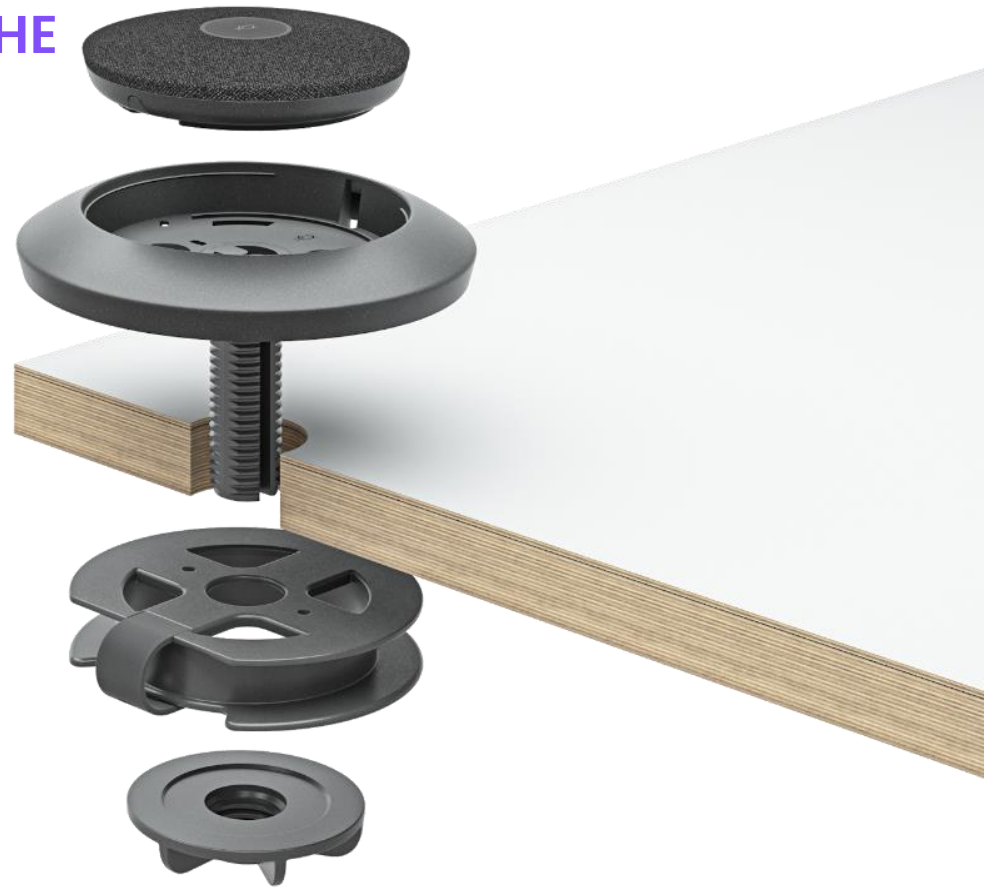

**RALLY
MIC POD
HALTERUNG**

RALLY MIC POD HALTERUNG

KOMPAKTER FORMFAKTOR, CLEVERES DESIGN

PASSEND FÜR DIE **MEISTEN TISCHE**

RALLY MIC POD HALTERUNG **PERFEKT MONTIERT**

MONTAGE AN DEN MEISTEN DECKEN

RALLY MIC POD HALTERUNGEN

WANDHALTERUNG FÜR VIDEOBARS

WANDHALTERUNG MIT MEHR FLEXIBILITÄT

WANDHALTERUNG MIT MEHR FLEXIBILITÄT

WANDHALTERUNG MIT MEHR FLEXIBILITÄT

WANDHALTERUNG MIT MEHR FLEXIBILITÄT

WANDHALTERUNG MIT MEHR FLEXIBILITÄT