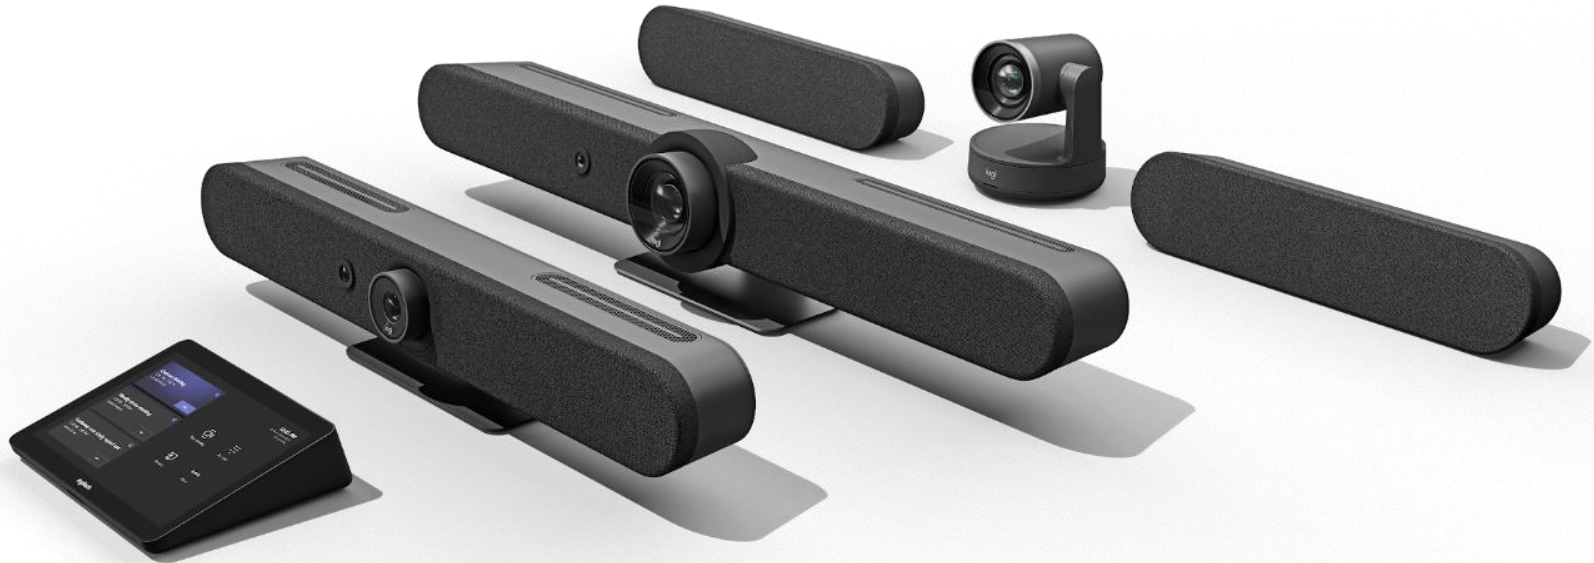

ÜBERBLICK – PORTFOLIO DER NÄCHSTEN GENERATION