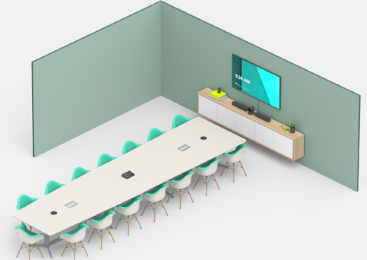

ANDROID LÖSUNGEN FÜR JEDES RAUM- UND PLATZANGEBOT

KLEIN

Die Konfiguration für kleine Räume mit Logitech Rally Bar Mini bietet Bild und Ton in hervorragender Qualität in kompakter All-in-one-Form. Übersichtliche Kabelführung und flexible Montageoptionen ermöglichen eine skalierbare Bereitstellung.

MITTELGROSS

Erleben Sie hervorragende Bildqualität und raumfüllenden Klang mit der Konfiguration für mittelgroße Räume mit Logitech Rally Bar, einer All-in-one-Videoconferencing speziell für mittelgroße Räume. Sie lässt sich ordentlich am Bildschirm oder einer Wand anbringen oder auf einem Schrank oder Tisch aufstellen.