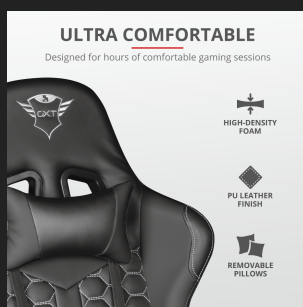

PRODUCT PICTORIAL 3