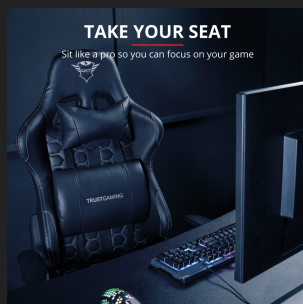

PRODUCT PICTORIAL 1