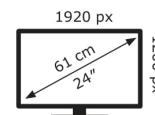

ASUS

PA248CNV

19 kWh/1000h

ABCDEF**G**
HDR
22 kWh/1000h

2019/2013

Technische Daten ProArt PA248CNV

Bildschirm	
Bildschirmdiagonale:	61,2 cm (24.1 Zoll)
Bildschirmauflösung:	1920 x 1200 Pixel
Natives Seitenverhältnis:	16:10
Touchscreen:	Nein
HD-Typ:	Full HD+
Panel-Typ:	IPS
Bildschirmform:	Flach
Kontrastverhältnis:	1000:1
Maximale Bildwiederholrate:	75 Hz
Anzahl der Farben des Displays:	16,7 Millionen Farben
Typ der Hintergrundbeleuchtung:	LED
Helligkeit (typisch):	300 cd/m ²
Reaktionszeit:	5 ms
Display-Oberfläche:	Matt
Kontrastverhältnis (dynamisch):	10000000:1
Dynamisches Kontrastverhältnis Marketingbezeichnung:	ASUS Smart Contrast Ratio (ASCR)
Bildwinkel, horizontal:	178°
Bildwinkel, vertikal:	178°
Pixel Abstand:	0,27 x 0,27 mm
Pixeldichte:	94 ppi
Sichtbare Größe (horizontal):	51,8 cm
Sichtbare Größe (vertikal):	32,4 cm
Digital horizontale Frequenz:	30 – 95 kHz
Digital vertikale Frequenz:	24 – 75 Hz
High Dynamic Range Video (HDR) Unterstützung:	Ja
Technologie mit hohem Dynamikbereich (HDR):	High Dynamic Range 10 (HDR10)
sRGB Abdeckung (klassisch):	100%

Gewicht und Abmessungen

Gerätebreite (inkl. Fuß):	533 mm
Gerätetiefe (inkl. Fuß):	211 mm
Gerätehöhe (inkl. Fuß):	489 mm
Gewicht (mit Ständer):	6,5 kg
Breite (ohne Standfuß):	53,3 cm
Tiefe (ohne Standfuß):	5,8 cm
Höhe (ohne Standfuß):	35,9 cm
Gewicht (ohne Ständer):	4,4 kg

Leistung

Stromverbrauch (Standardbetrieb):	21 W
Stromverbrauch (PowerSave):	0,5 W
AC Eingangsspannung:	100 – 240 V
AC Eingangsfrequenz:	50/60 Hz

Verpackungsdaten

Verpackungsbreite:	735 mm
Verpackungstiefe:	177 mm
Verpackungshöhe:	442 mm
Paketgewicht:	8,5 kg