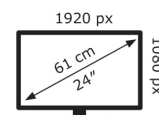

VG249QM1A

EAN 4711081766674

Produkt Nummer 90LM06J0-B02370

- 23.8-Zoll FHD (1920×1080) Fast IPS Gaming Monitor mit ultraschneller 270Hz(OC) Bildwiederholrate für professionelle Gamer und immersives Gameplay
- Die ASUS Extreme Low Motion Blur (ELMB™)-Technologie ermöglicht eine Reaktionszeit von 1 ms (GTG) und eliminiert Ghosting für eine scharfe Gaming-Darstellung
- Die Kompatibilität mit FreeSync Premium und G-Sync sorgt für ein nahtloses Spielerlebnis ohne Tearing, da VRR (variable Bildwiederholrate) standardmäßig aktiviert ist
- Unterstützt sowohl Adaptive-Sync mit NVIDIA GeForce* Grafikkarten als auch Freesync™ Premium mit AMD Grafikkarten *Kompatibel mit NVIDIA GeForce GTX 10 Serie, GTX 16 Serie, RTX 20 Serie und neueren Grafikkarten

ASUS

VG249QM1A

18 kWh/1000h

2019/2013