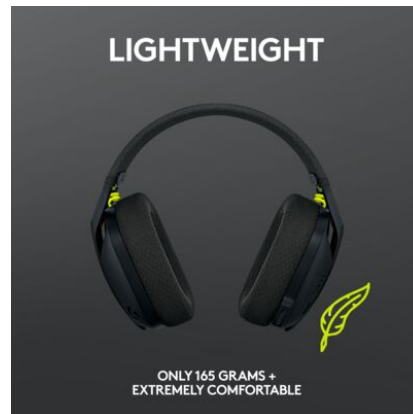

G435 LIGHTSPEED Wireless Gaming Headset

LIGHTSPEED kabellos + Bluetooth®

Spiele Games, spiele Musik und spiele mit Freunden. Das G435 Gaming Headset lässt sich über kabellose LIGHTSPEED Technologie und Bluetooth® in Gaming-Qualität mit dem Computer, Smartphone und anderen Geräten verbinden. Es liefert unglaublichen Sound, während Beamforming-Mikrofone Hintergrundgeräusche reduzieren. Es besteht auch aus mindestens 22 % recycelten Kunststoffen. Das Spiel endet nie mit G435.

INHALT

G435 Headset, kabelloser LIGHTSPEED USB-A-Empfänger, Ladekabel USB-C auf USB-A, Bedienungsanleitung

FUNKTIONEN

Das Spiel endet nie mit G435.

LIGHTSPEED kabellos + Bluetooth®

Funktioniert mit PC, PS5/PS4, Mobilgeräten und mehr

Gaming-optimierter Sound, 40-mm-Lautsprecher

Beamforming-Mikrofone reduzieren

Hintergrundgeräusche

Leichtes Headset (165 g)

Weiche Ohrpolster aus Memory Foam

18 Stunden Akkulaufzeit

In mehreren Farbdesigns erhältlich