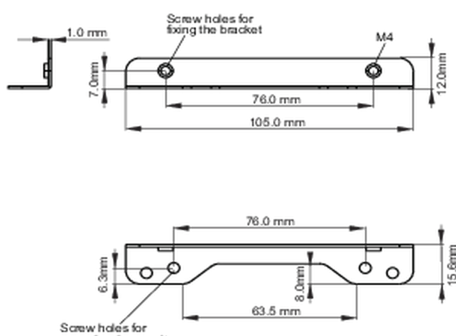

MOUNTING BRACKETS KIT

Befestigungswinkel-Kit für iiyama Open Frame TF1615MC / OTF1616MC Displays

Diese Lösung ist mit den folgenden iiyama Modellen kompatibel: [TF1615MC](#), [OTF1616MC-B1](#)

01 TECHNISCHE SPEZIFIKATION

Typ

Befestigungswinkel

● Bracket dimensions

<Bracket A>

<Bracket B>

02 ABMESSUNGEN / GEWICHT

● Bracket dimensions

03 WEITERE INFORMATIONEN