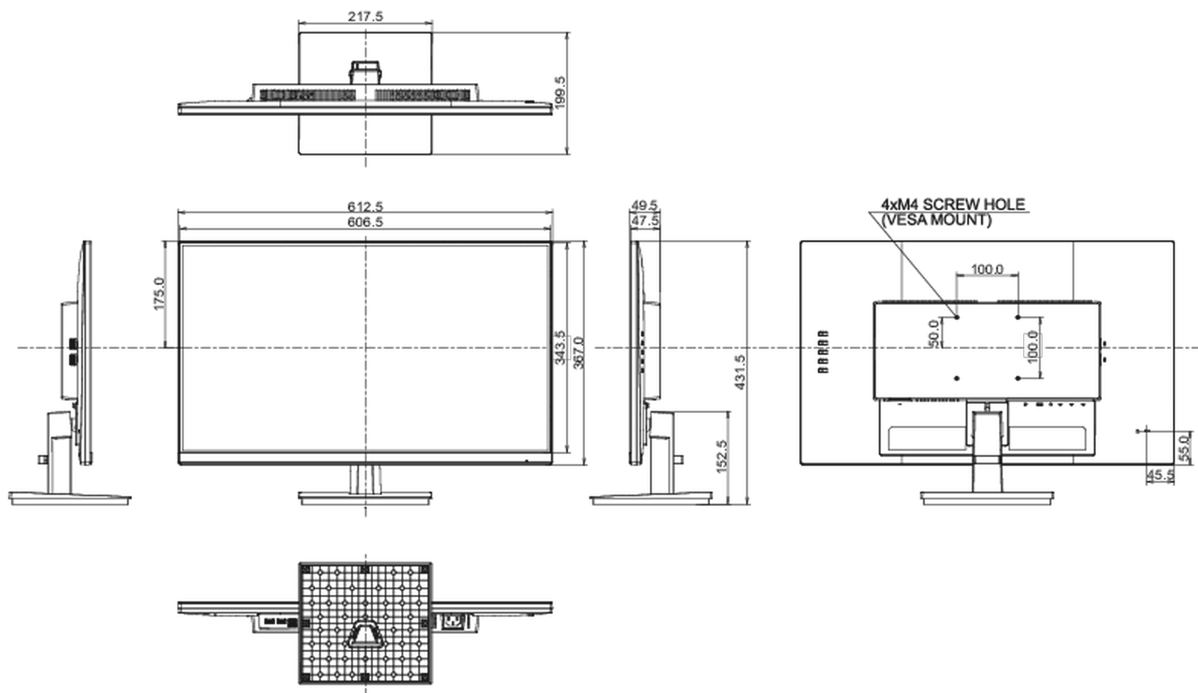

01 DISPLAY EIGENSCHAFTEN

Design	Dreiseitig rahmenloses Design
Bilddiagonale	27", 68.6cm
Panel-Technologie	IPS Panel Technologie LED, matte Oberfläche
Physikalische Auflösung	1920 x 1080 @100Hz (2.1 megapixel Full HD)
Bildformat	16:9
Helligkeit	250 cd/m ²
Kontrastverhältnis	1300:1
Erweitertes Kontrast Verhältnis	80M:1
Reaktionszeit (MPRT)	0.4ms
Blickwinkel	horizontal/vertikal: 178°/178°, rechts/links: 89°/89°, nach oben/unten: 89°/89°
Farbunterstützung	16.7mln (sRGB: 99%, NTSC 72%)
Horizontalfrequenz	31 - 115kHz
Arbeitsfläche H x B	597.9 x 336.3mm, 23.5 x 13.2"
Pixelabstand	0.311mm
Farbe	matt, schwarz

04 MECHANISCH

Verstellmöglichkeiten	Tilt
Neigungswinkel	22° nach oben; 4° nach unten
VESA Norm	100 x 100mm
Kabelmanagement	ja

05 ENTHALTENES ZUBEHÖR

Kabel	Netz, USB, HDMI, DP
Sonstiges	Leitfaden zur Inbetriebnahme, Sicherheits-Hinweise

08 ABMESSUNGEN / GEWICHT

Produktabmessungen B x H x T	612.5 x 431.5 x 199.5mm
Verpackungsabmessungen B x H x T	690 x 455 x 140mm
Gewicht (ohne Verpackung)	4.2kg
EAN code	4948570122608

Alle Warenzeichen sind eingetragene Handelsmarken. Irrtum und Änderungen in den Spezifikationen vorbehalten. Alle LCD's erfüllen die ISO-9241-307:2008 Pixelfehlerklasse.